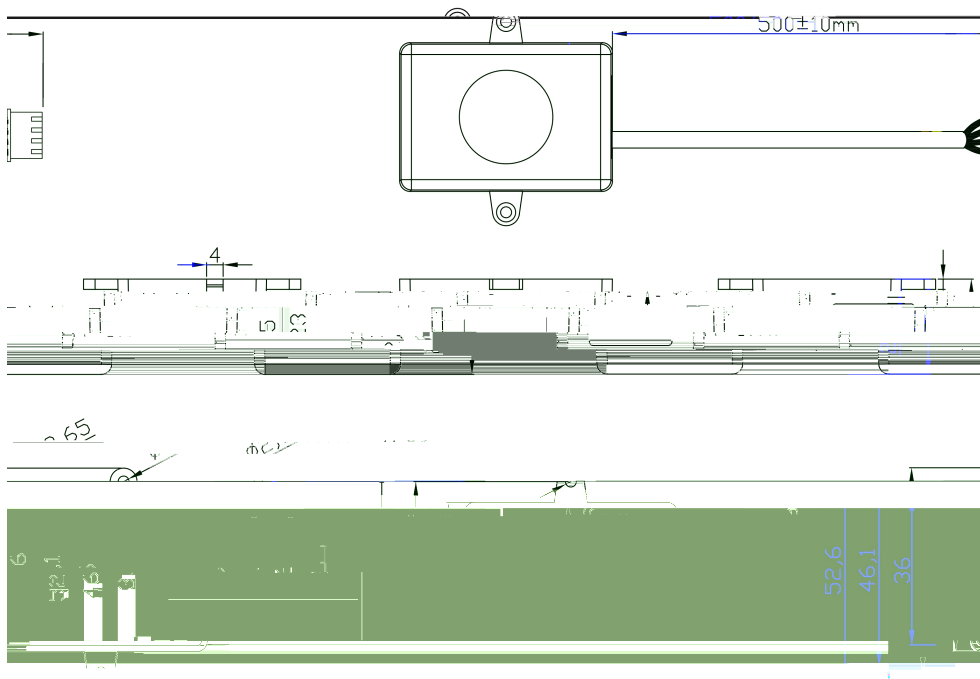

XKC-LD002-INFO

.....	2
.....	2
.....	2
.....	2
.....	3
.....	3
.....	3
.....	4
.....	5
.....	7
.....	9
.....	10
.....	14
.....	15

12.5

0x0201

GC:	% VmY	i] bh,		\$%	
=8	& VmY	i] bh%*	=8	\$\$" \$\$	
@9B	& VmY	i] bh%*		\$\$" \$(
HMD9	& VmY	i] bh%*		\$&\$%	
<958S7?GI A	% VmY	i] bh,		: -	
85H5	(VmY] bh' &	OWtaabXQ	\$%	
85H5S7?GI A	% VmY	i] bh,		: 9	

command :

- 0x08
- 0x09
- 0x0A
- 0x0B
- 0x0C
- 0x0E
- 0x0F
- 0x10
- 0x13
- 0x14
- 0x20 V
- 0x1E UART
- 0x1F NPN

УДК 62-50:621.372.001.1
УДК 62-50:621.372.001.1

DATA		:		
[area_id]:	ID	:	int32	0
[x_min]:	x	:	float	(m)
[x_max]:	x	:	float	(m)
[y_min]:	y	:	float	(m)
[y_max]:	y	:	float	(m)
[z_min]:	y	:	float	(m)
[z_max]:	y	:	float	y