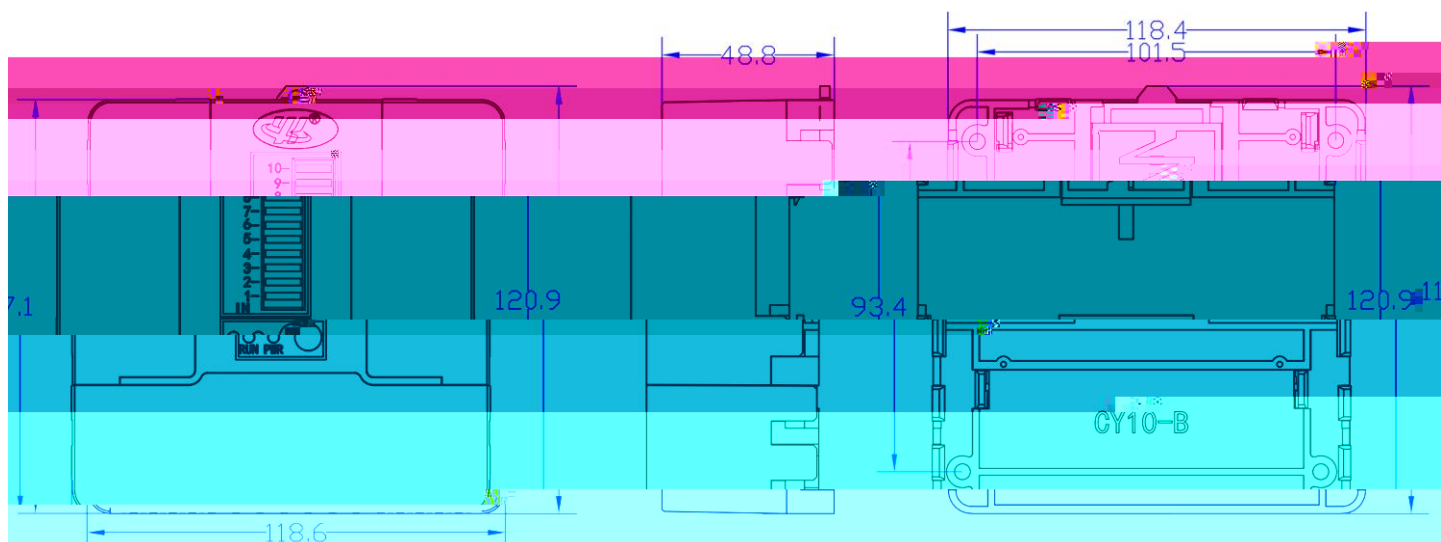

3

NPN

DC+5V

1-5

6

1.4

62 34 09 00 00 00 00 00